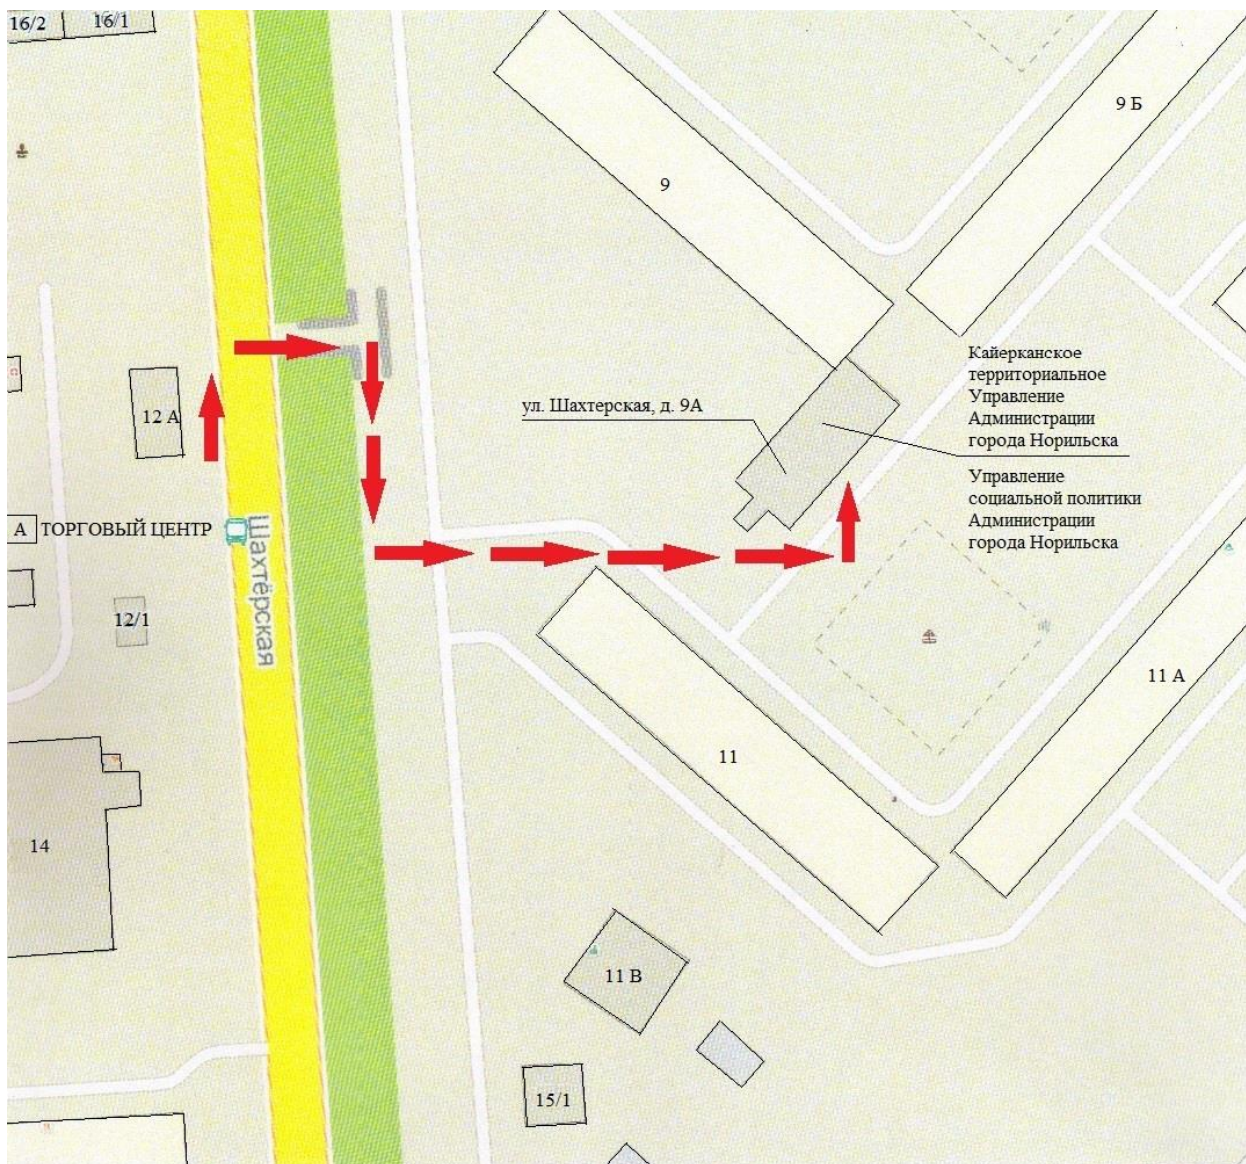

Схема движения (пути движения) к объекту Управления социальной политики Администрации города Норильска, расположенного по адресу: город Норильск, район Кайеркан, ул. Шахтерская, д. 9 А.

А - Автобусная остановка: ТОРГОВЫЙ ЦЕНТР (ул. Шахтерская, д. 14).

→ - Пути движения